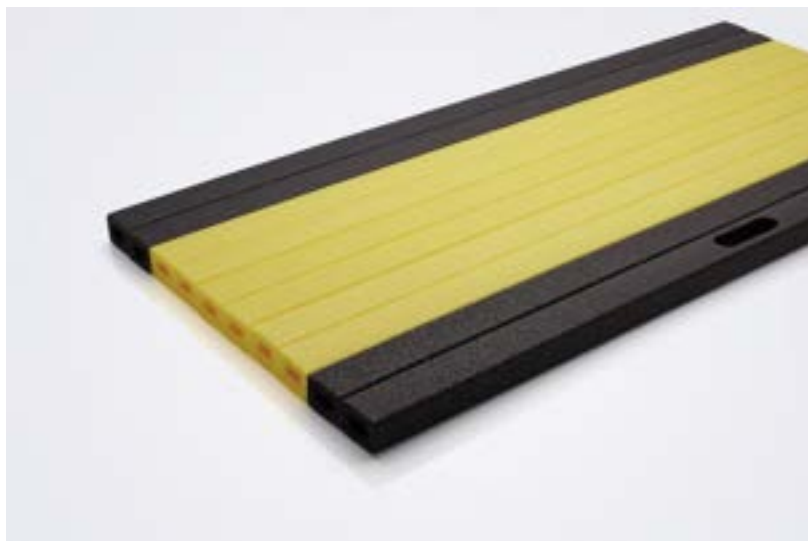

PLACI DIN SPUMA PENTRU PROTECTIE

± 900 x 420 x 30 mm

Culori: negru si galben

Dimensiuni cutie: ± 600 x 400 x 926 mm

104 buc / palet = 8 cutii cu 13 buc

Volum cutie: ± 0,22 m³

Greutate cutie: ± 5,38 kg

ASIS: 14393 - EAN: 5412488353847

MOQ: 1.040 buc = 10 paleti